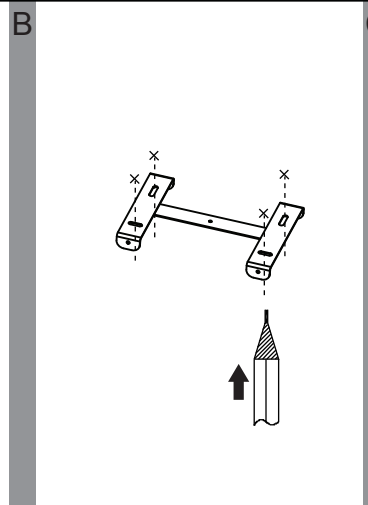

EGLO

www.eglo.com

Art.-Nr.: 99836

6500-3000	5% 100%
3000-6500	100% 5%
3000K+6500K 100%	3000K • 5%
3000K } 6500K 3000K+6500K	off after 30min