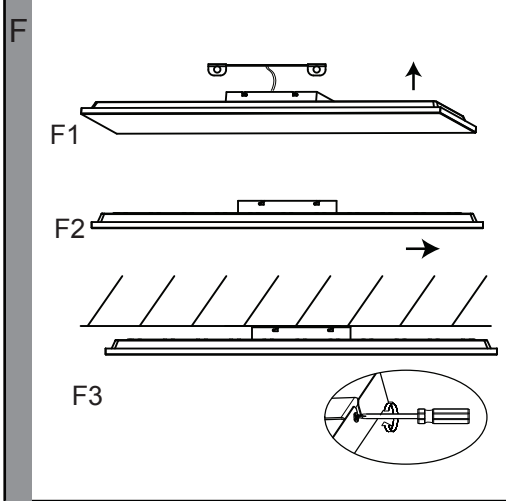

EGLO

www.eglo.com

Art.-Nr.: 99836

6500-3000	5% 100%
3000-6500	100% 5%
3000K+6500K 100%	3000K • 5%
3000K } 6500K 3000K+6500K	off after 30min