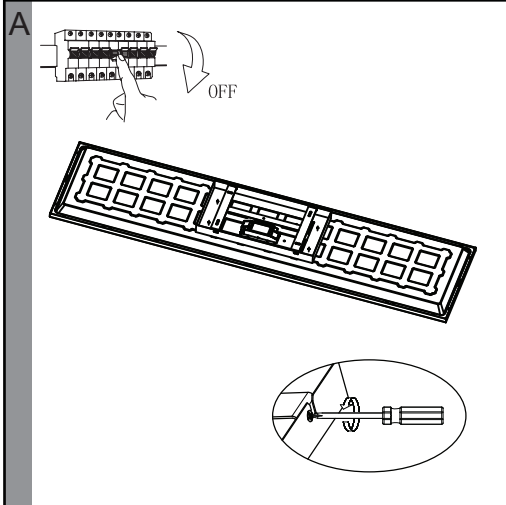

EGLO

www.eglo.com

Art.-Nr.: 99836

6500-3000	5% 100%
3000-6500	100% 5%
3000K+6500K 100%	3000K • 5%
3000K } 6500K 3000K+6500K	off after 30min