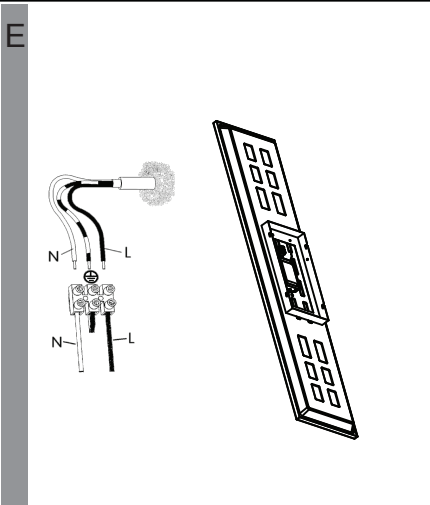

EGLO

www.eglo.com

Art.-Nr.: 99836

6500-3000	5% 100%
3000-6500	100% 5%
3000K+6500K 100%	3000K • 5%
3000K } 6500K 3000K+6500K	off after 30min